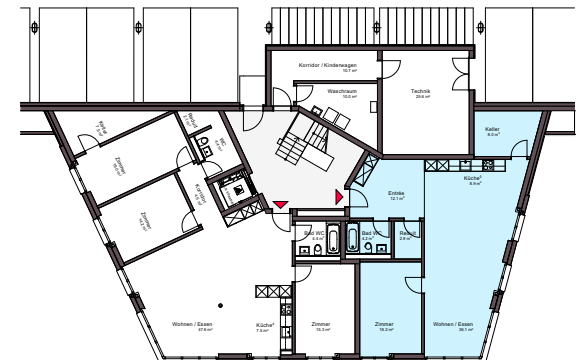

Wohnung Nr. 8.1

Obere Bänklen 8
Gartengeschoss

2½ Zi.Wohnung
80.6 m²