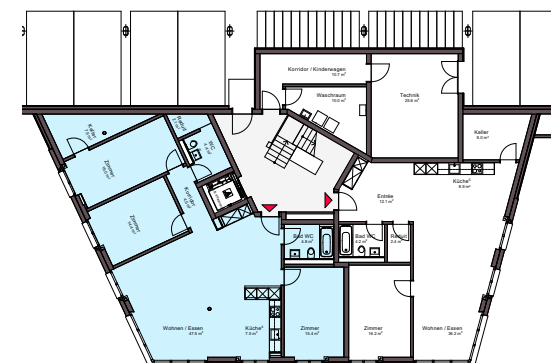

Wohnung
Nr. 2.2

Obere Bänklen 2
Gartengeschoss

4½ Zi.Wohnung
116.4 m²