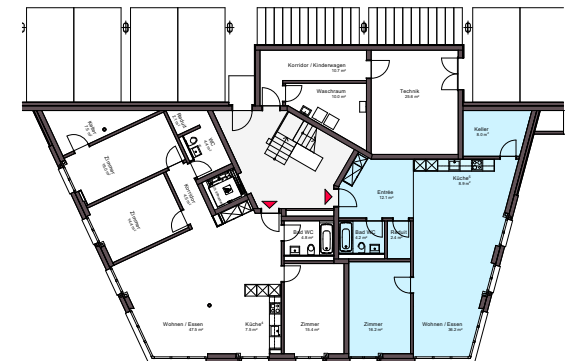

Wohnung
Nr. 2.1

Obere Bänklen 2
Gartengeschoss

2½ Zi.Wohnung
80.1 m²